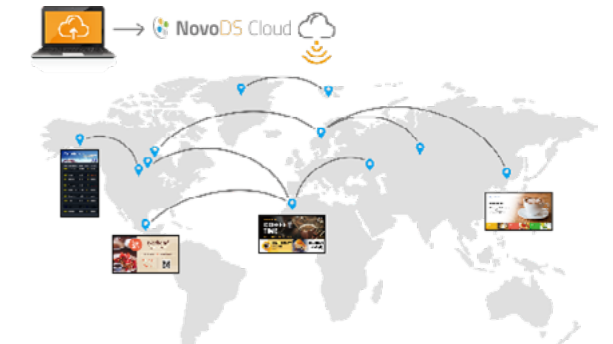

Principales fonctionnalités

Affichage dynamique

La fonctionnalité d'affichage dynamique intégrée est simple à configurer et à gérer à partir du logiciel NovoDS Studio ou du service NovoDS Cloud en option.

L'utilisateur peut, à tout moment, basculer du mode Collaboration sans fil au mode Affichage dynamique pour optimiser l'utilisation de l'écran.

Performance visuelle exceptionnelle

Avec une résolution 4K-UHD, un grand angle de vision, une luminosité élevée, un filtre antireflet et un cadre ultra-fin, la série DK affiche des images nettes et colorées pour une expérience visuelle immersive sous tous les angles.

NovoDS Cloud

La plateforme NovoDS Cloud permet de gérer les appareils et le contenu à publier à tout moment et en tout lieu. Elle offre un accès basé sur les rôles de chacun, des widgets interactifs et des modèles de conception prêts à l'emploi et personnalisables.