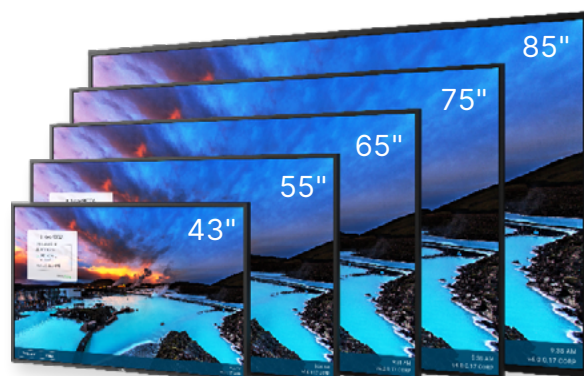

NovoDisplay DK

Écran tout-en-un pour les professionnels
Affichage dynamique & Collaboration sans fil

Vue d'ensemble

Spécialement conçue pour les professionnels, la série NovoDisplay DK est une solution qui, en plus d'offrir une résolution 4K Ultra HD, combine les fonctions d'affichage dynamique et de collaboration sans fil. Chaque écran peut facilement afficher des contenus dynamiques ou basculer à tout moment en mode présentation sans fil pour partager votre écran. Disponibles en plusieurs tailles et compatibles avec une installation en mode paysage ou portrait, les NovoDisplay DK4 sont parfaitement adaptés aux secteurs de l'hôtellerie, du commerce, de l'éducation et de l'entreprise.

L'utilisateur peut, à tout moment, basculer du mode Collaboration sans fil au mode Affichage dynamique pour optimiser l'utilisation de l'écran.

Performance visuelle exceptionnelle

Avec une résolution 4K-UHD, un grand angle de vision, une luminosité élevée, un filtre antireflet et un cadre ultra-fin, la série DK affiche des images nettes et colorées pour une expérience visuelle immersive sous tous les angles.